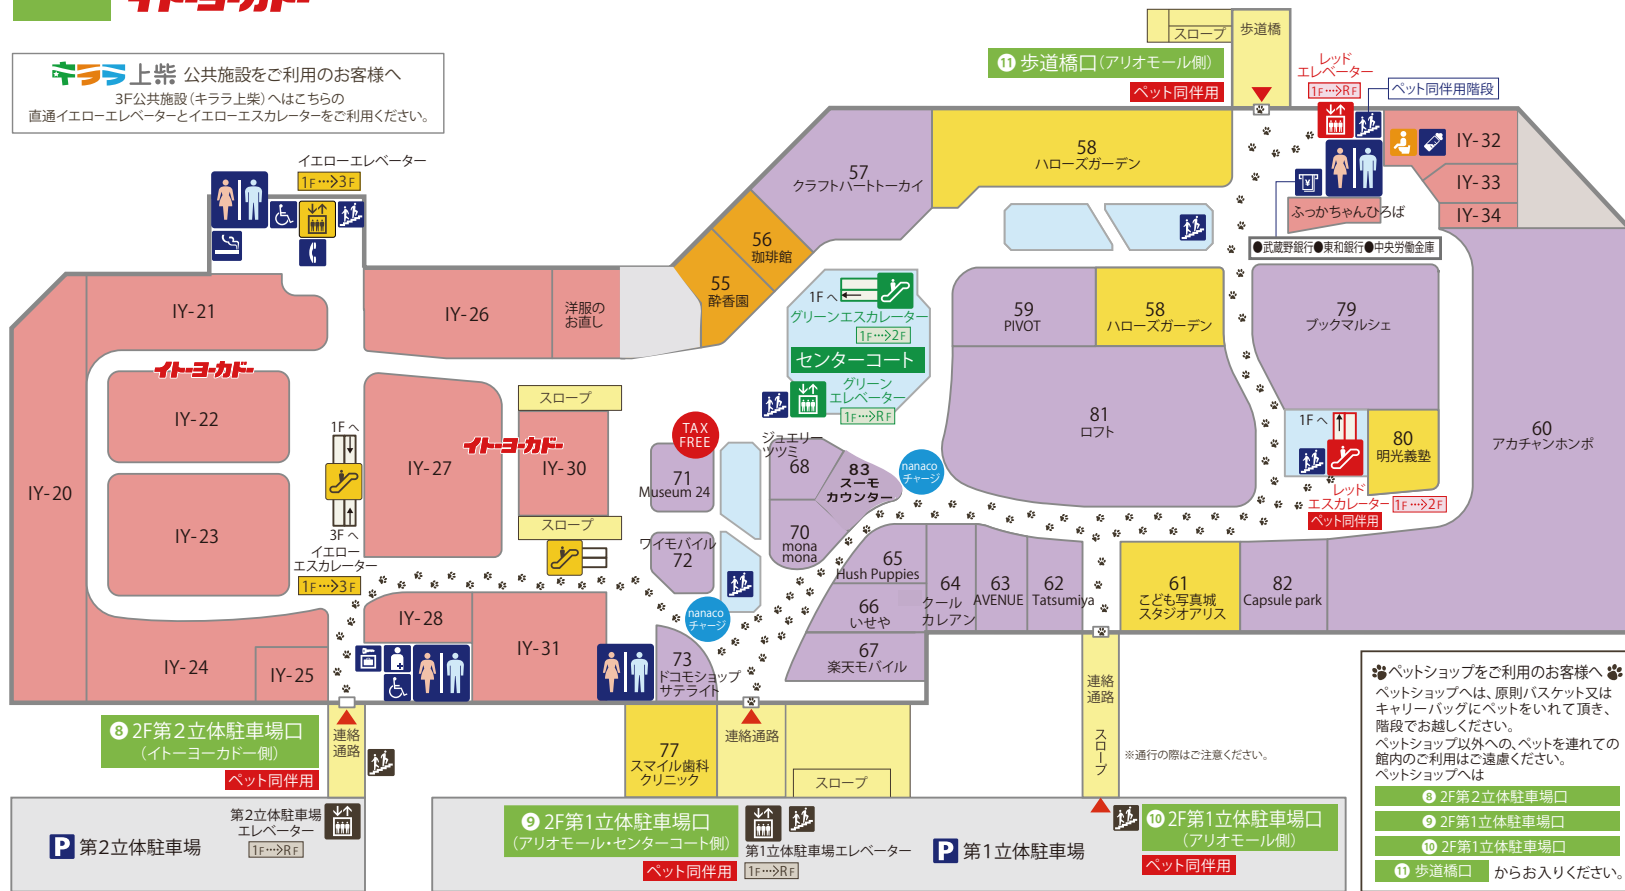

※ショップの入れ替え等により、実際の情報と異なる場合がございます

1F

アリオモール イトヨカド

上柴 公共施設をご利用のお客様へ
3F公共施設(キラ上柴)へはこちらの
直通イエローエレベーターとイエローエスカレーターをご利用ください。

※第1立体駐車場と第2立体駐車場は連絡してありません。

※売場レイアウトは変更になる場合がございます。

- 化粧室
- 多目的トイレ
- オストメイト
- 授乳室
- 喫煙室
- エスカレーター
- エレベーター
- 階段
- インフォメーションカウンター
- ATM
- AED
- コインロッカー
- 冷蔵ロッカー
- 電話
- タクシー乗り場
- 駐輪場
- バイク置き場

TAX FREE **Shops with this logo are tax-free.**
이 마크가 있는 가게에서 면세가 가능합니다.
有该标志的店为免税商店。
有該標誌的店為免稅商店。

※ショップの入れ替え等により、実際の情報と異なる場合がございます

2F アリオモール イトヨカド

キララ上柴 公共施設をご利用のお客様へ
3F公共施設(キララ上柴)へはこちらの
直通イエローエレベーターとイエローエスカレーターをご利用ください。

🐾ペットショップをご利用のお客様へ🐾
ペットショップへは、原則バスケット又は
キャリーバッグにペットをいれて頂き、
階段でお越しくださいます。
ペットショップ以外への、ペットを連れての
館内のご利用はご遠慮ください。
ペットショップへは

- ⑧ 2F第2立体駐車場口
- ⑨ 2F第1立体駐車場口
- ⑩ 2F第1立体駐車場口
- ⑪ 歩道橋口 からお入りください。

※第1立体駐車場と第2立体駐車場は連絡しておりません。

※売場レイアウトは変更になる場合がございます。

- | | | | | | |
|--------|-------|--------|---------|-----|---------|
| 化粧室 | キットイレ | 多目的トイレ | オストメイト | 授乳室 | 喫煙室 |
| エレベーター | 階段 | ATM | コインロッカー | 電話 | エスカレーター |

TAX FREE Japan Tax-free Shop